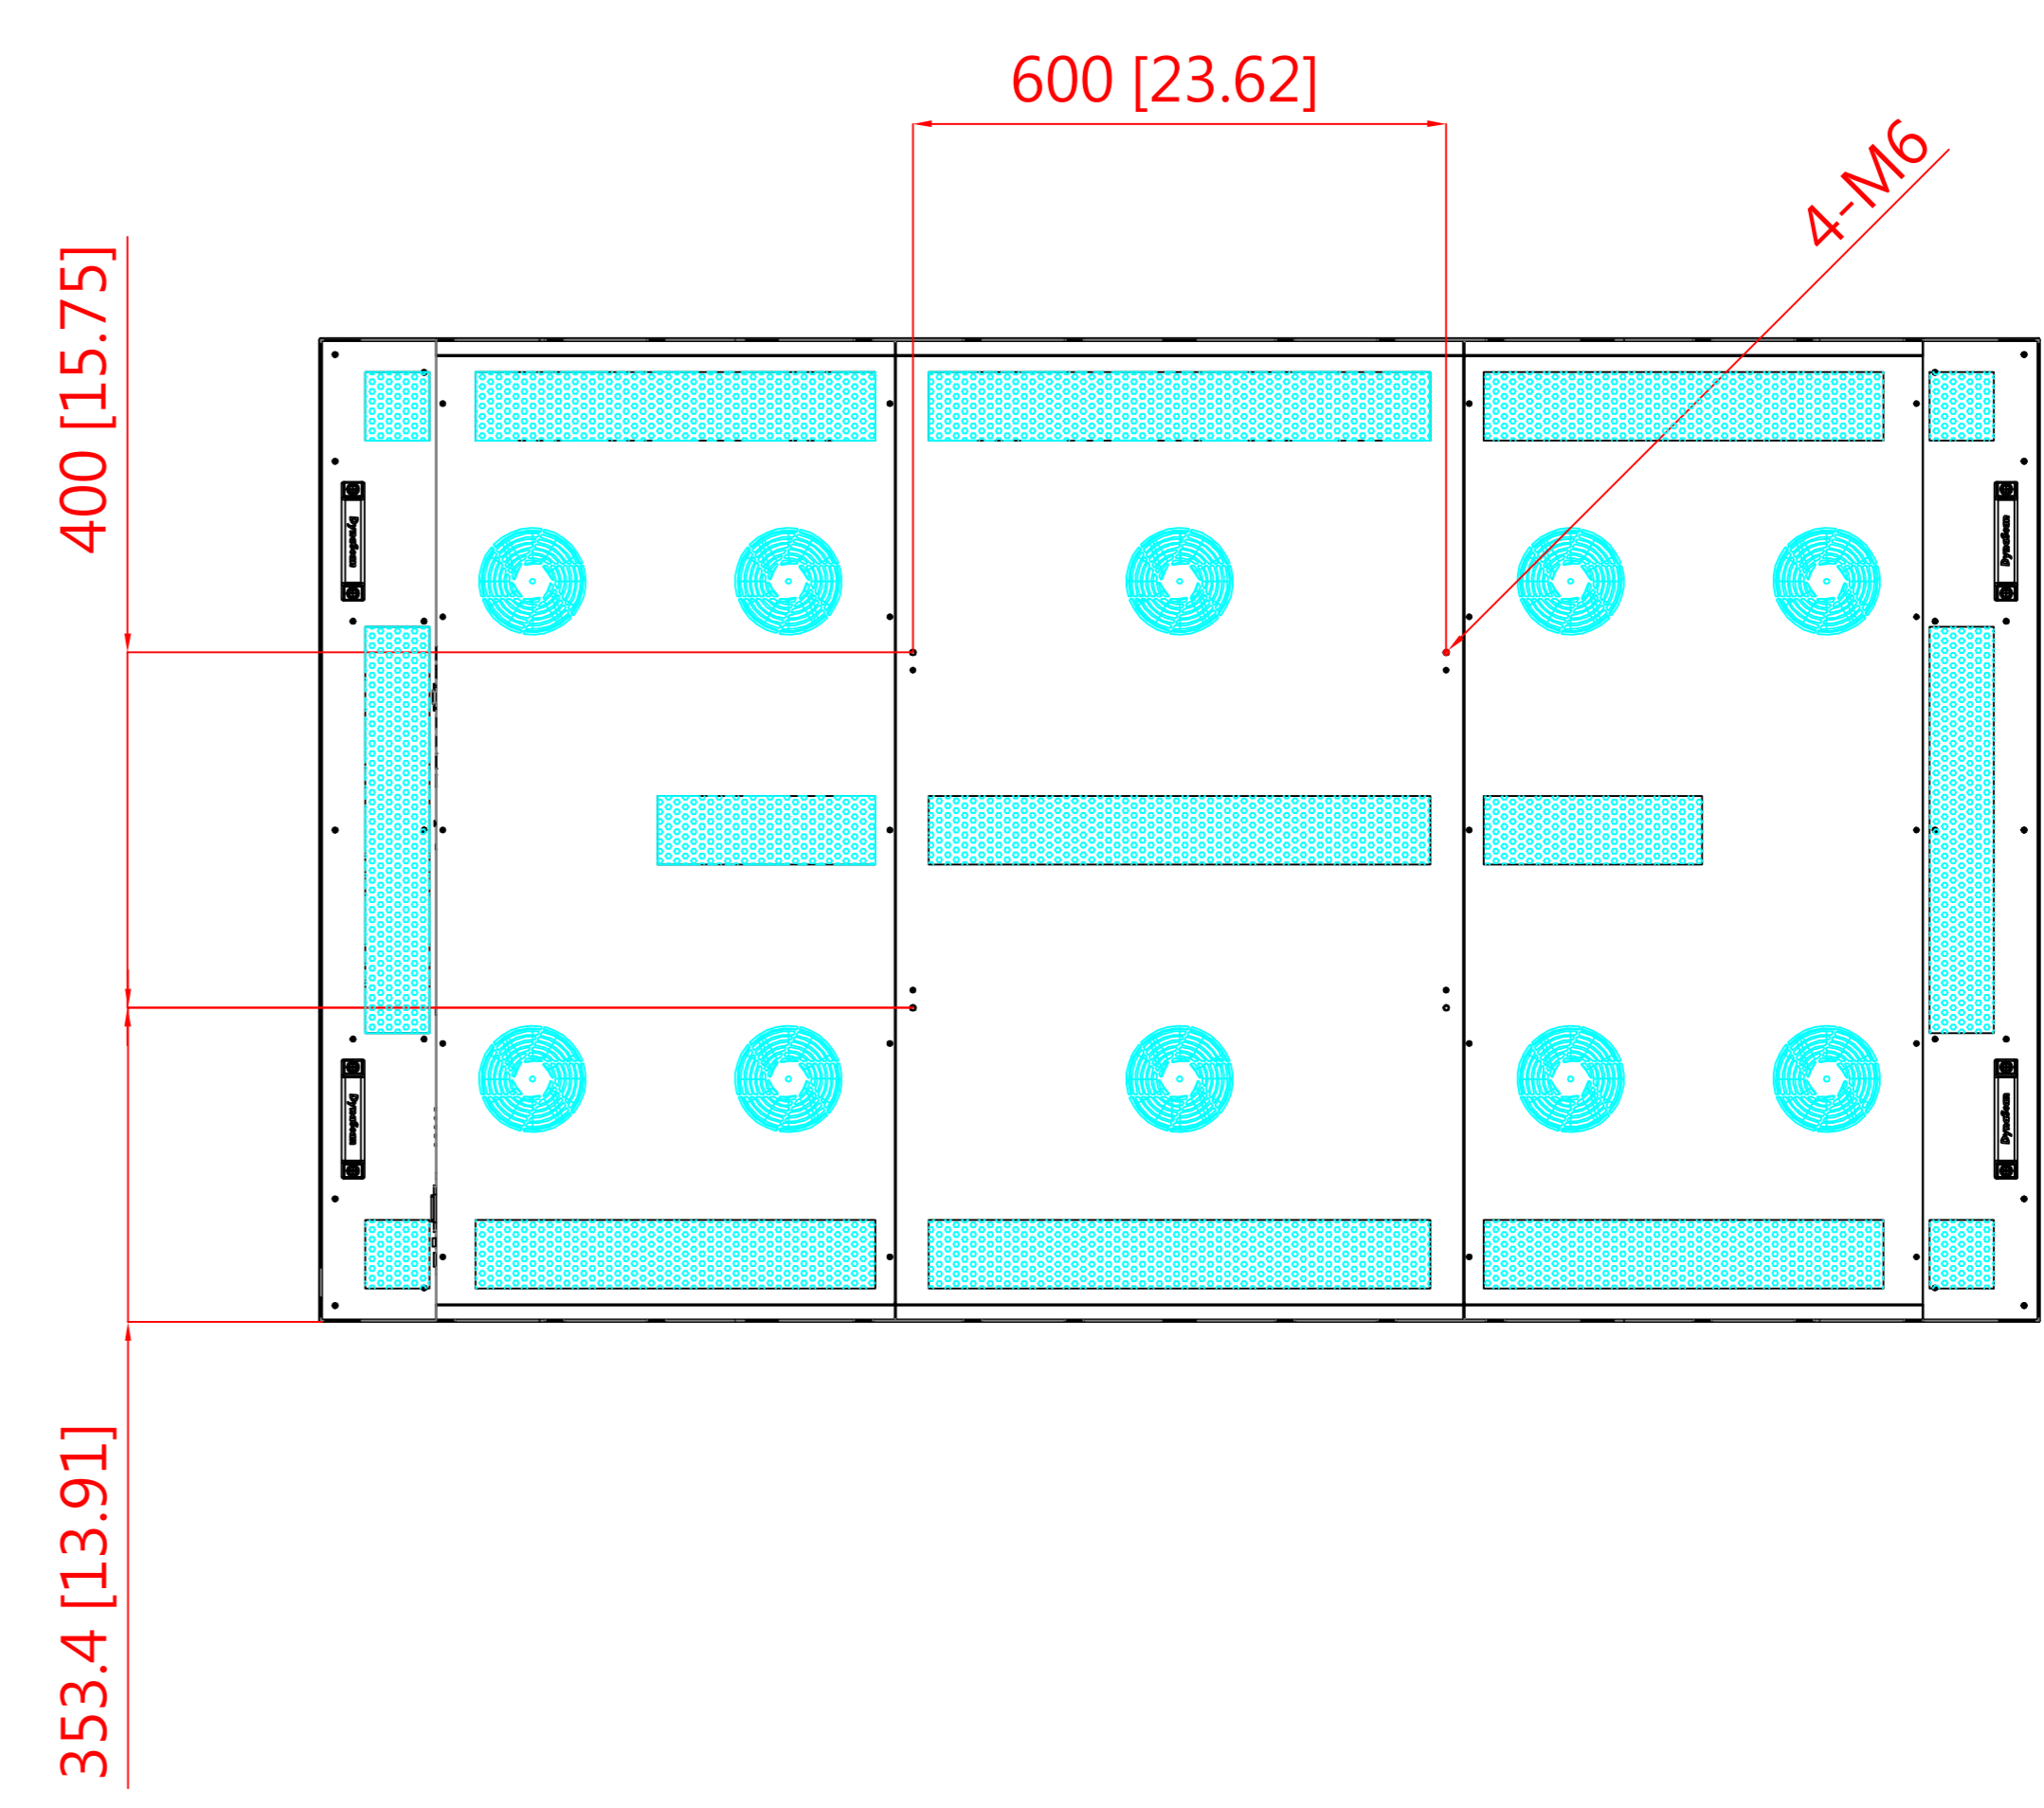

1 2 3 4 5 6 7 8 9 0

A
B
C
D
E
F
G
H

A
B
C
D
E
F
G
H

| | | | |
|------------------|----------------------------------------------------------------|---------------|------------|
| Unit | UNLESS OTHERWISE SHOWN TOLERANCES .X ± 1.5/0.05 X. ± 2.0 | MODEL NAME | |
| | | DS861LR4-J1.1 | |
| Technology Corp. | | | DATE |
| | | | 2021.01.13 |