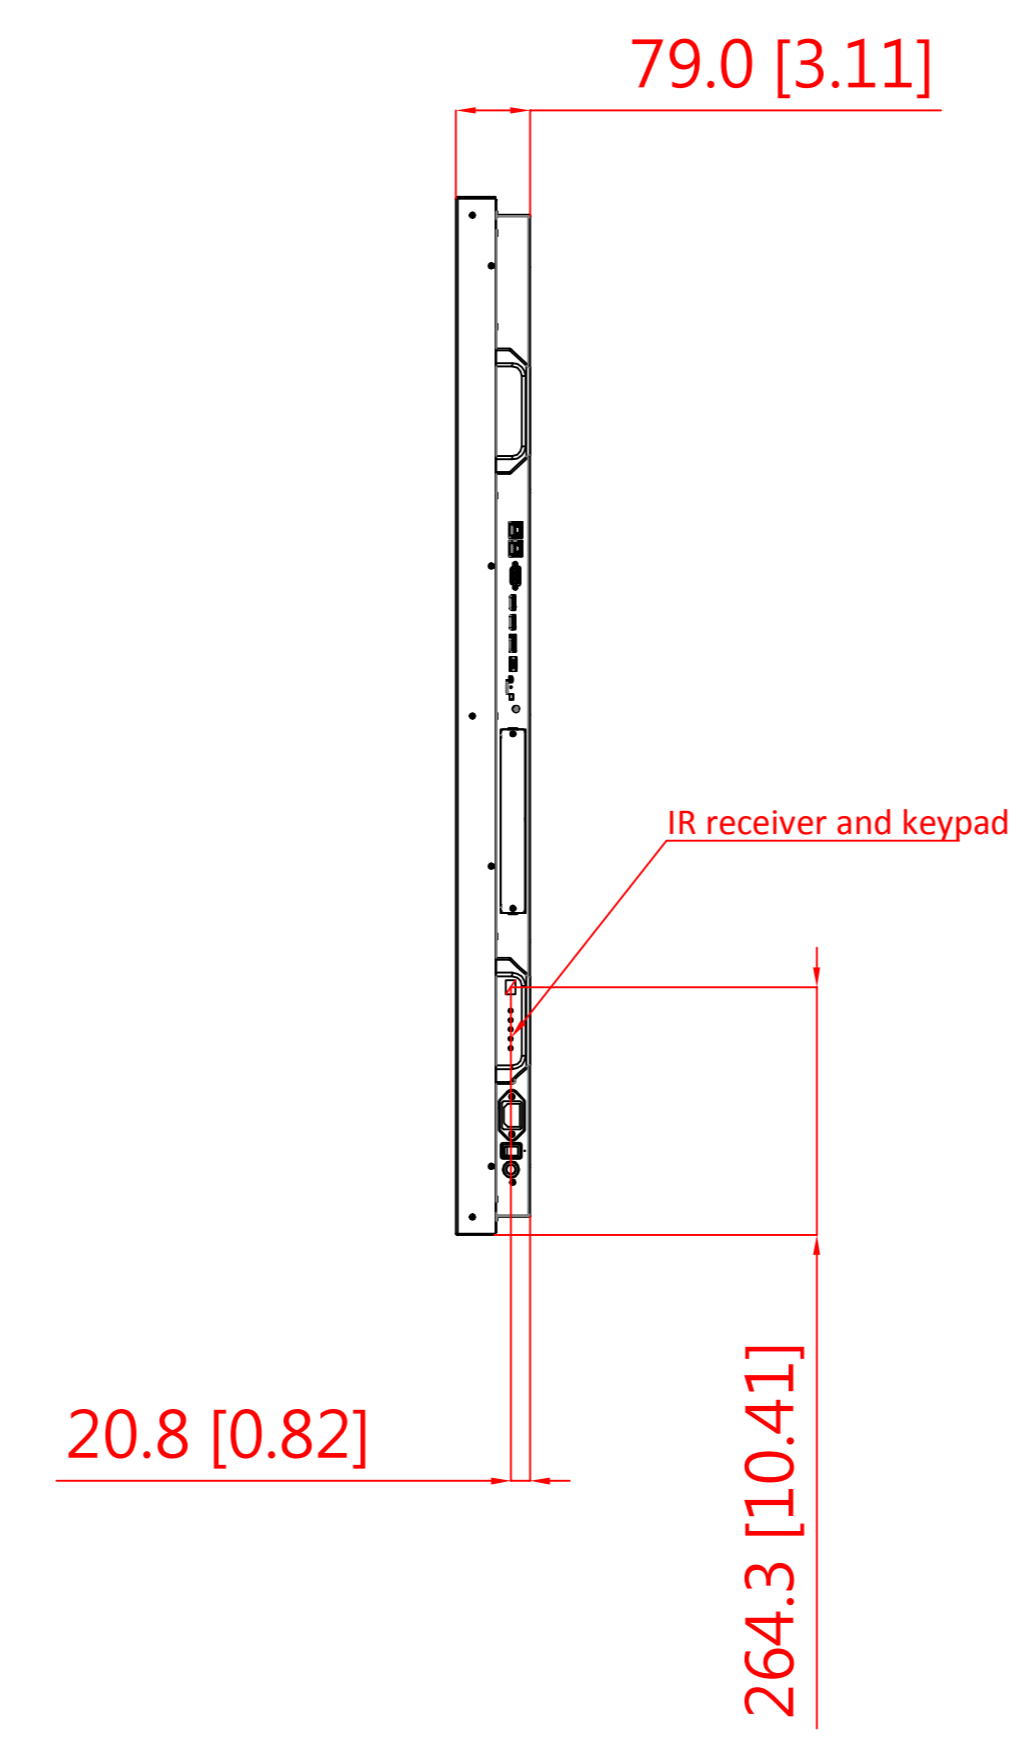

1 2 3 4 5 6 7 8 9 0

A
B
C
D
E
F
G
H

A
B
C
D
E
F
G
H

| | | | |
|------------------|----------------------------------------------------------------|---------------|------------|
| Unit | UNLESS OTHERWISE SHOWN TOLERANCES .X ± 1.5/0.05 X. ± 2.0 | MODEL NAME | |
| | | DS861LR4-J1.1 | |
| Technology Corp. | | | DATE |
| | | | 2021.01.13 |