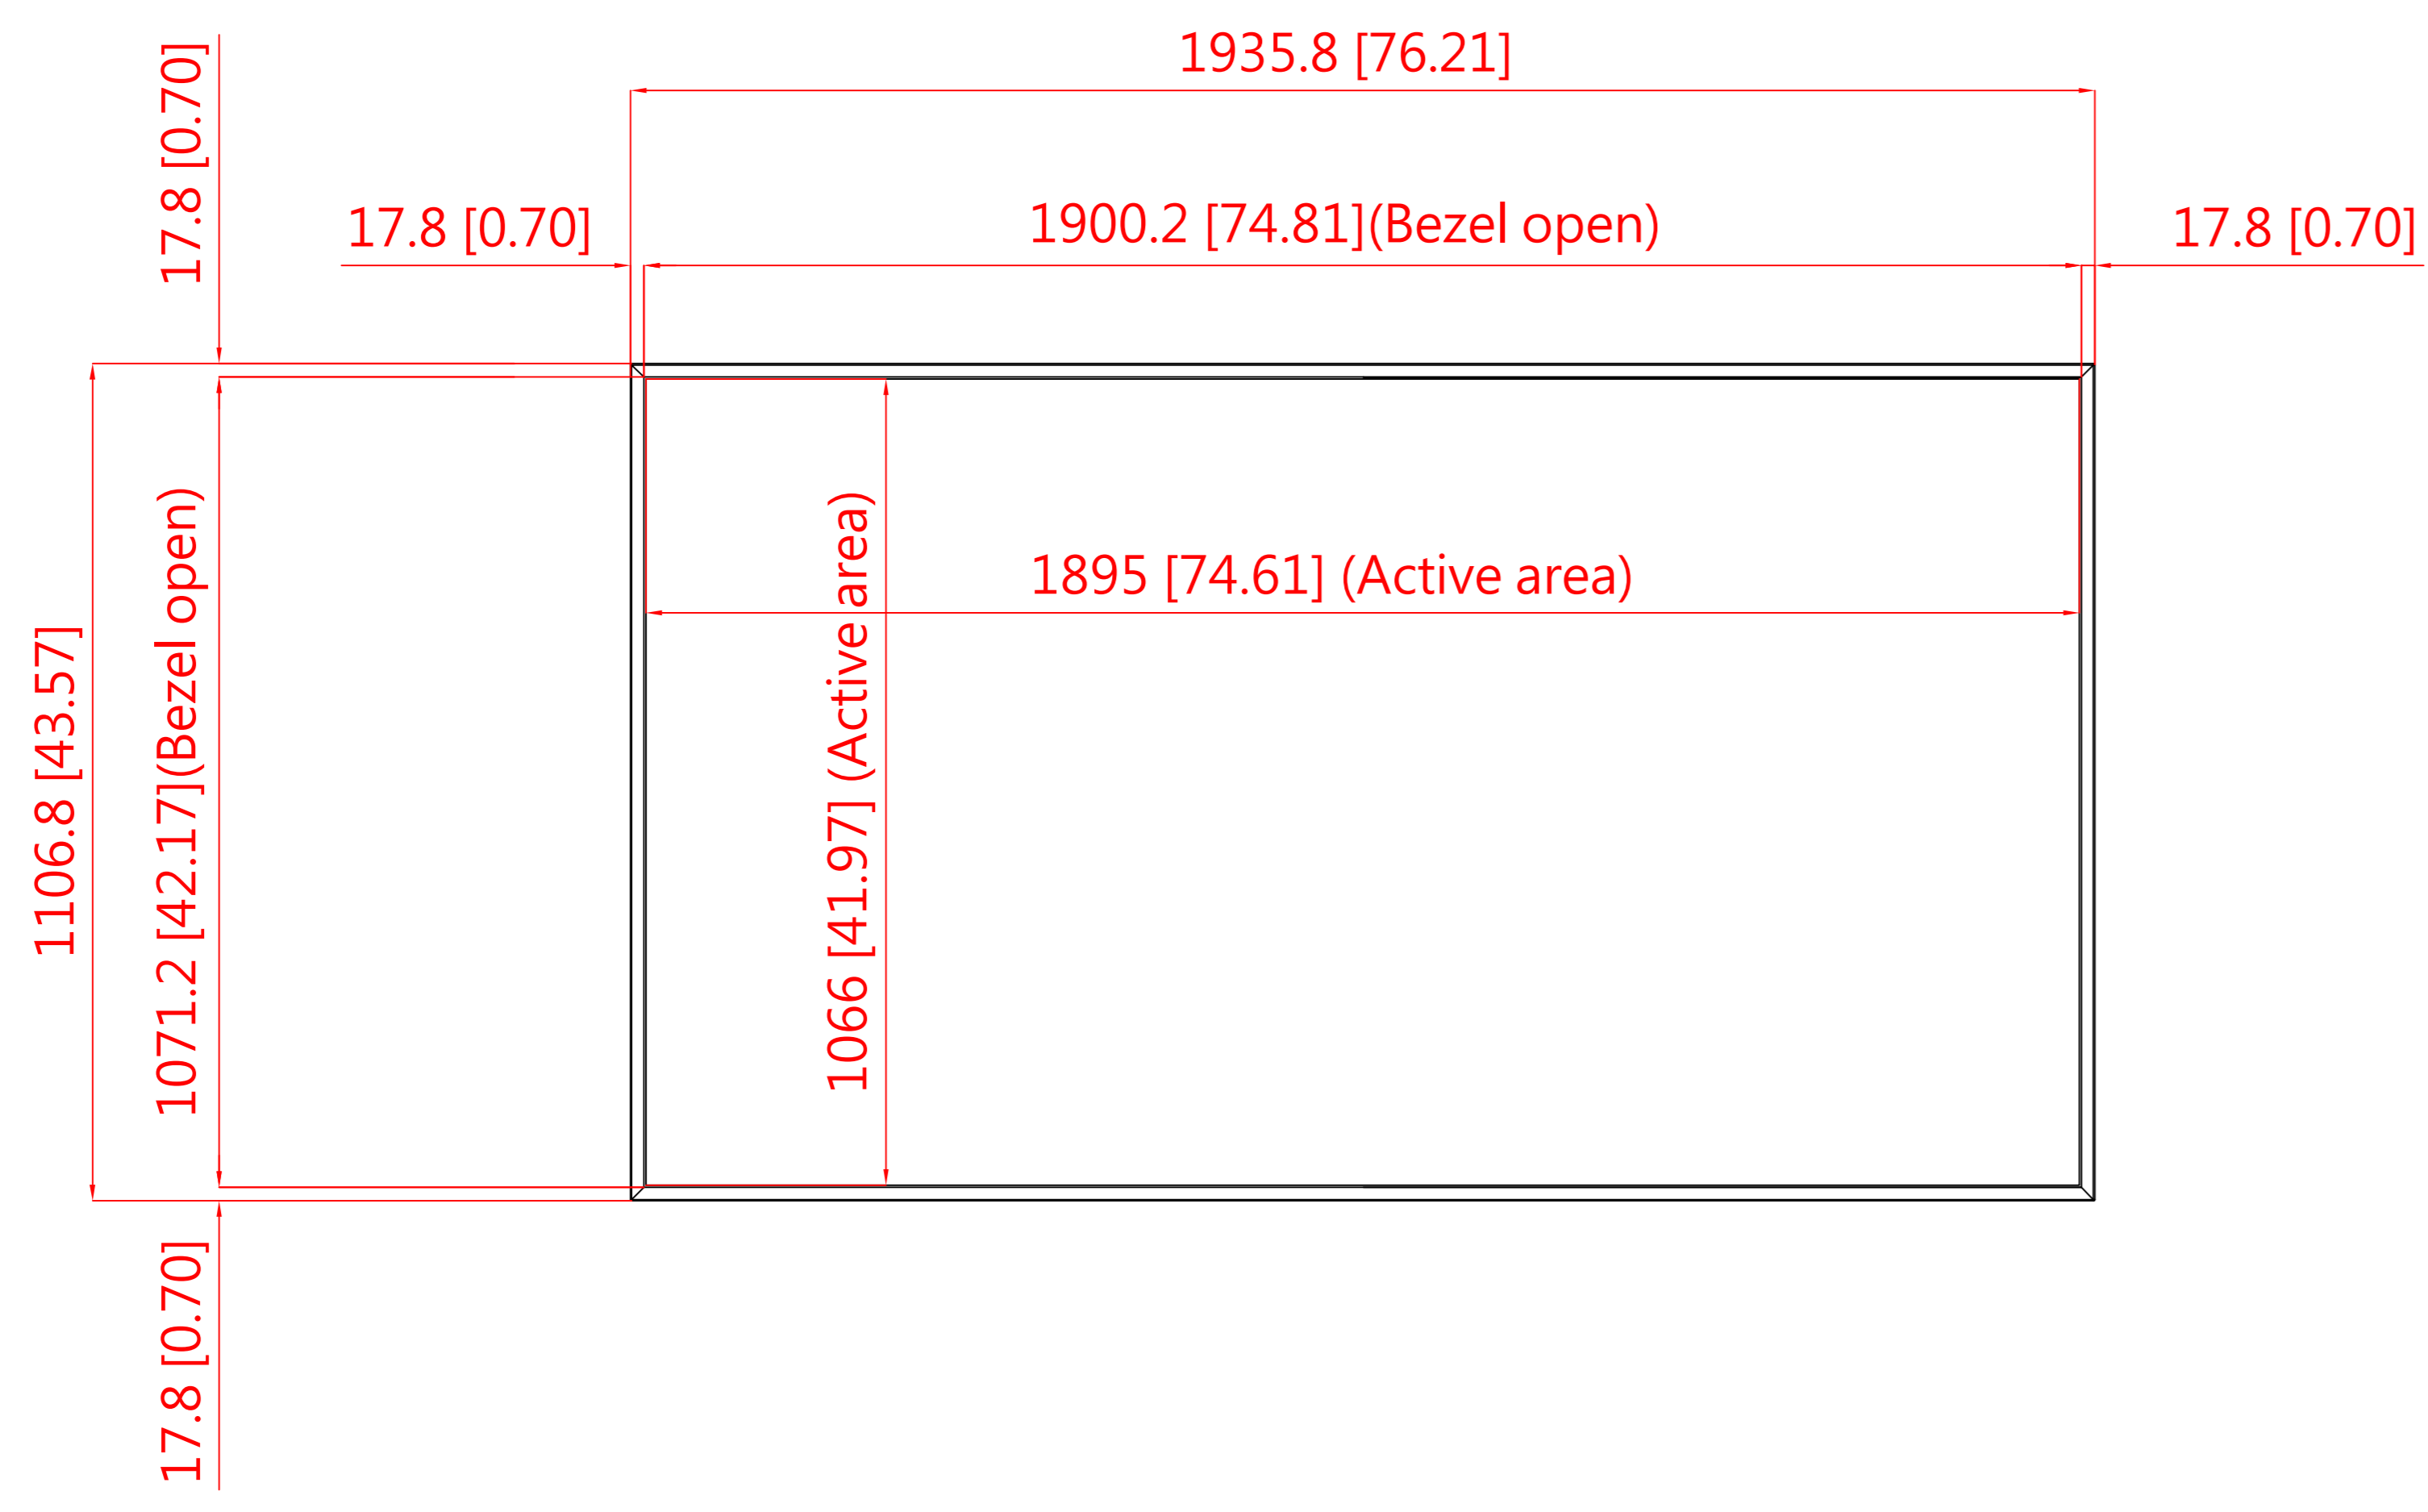

1 2 3 4 5 6 7 8 9 0

A
B
C
D
E
F
G
H

A
B
C
D
E
F
G
H

| | | | |
|------------------|----------------------------------------------------------------|---------------|------------|
| Unit | UNLESS OTHERWISE SHOWN TOLERANCES .X ± 1.5/0.05 X. ± 2.0 | MODEL NAME | |
| | | DS861LR4-J1.1 | |
| Technology Corp. | | | DATE |
| | | | 2021.01.13 |