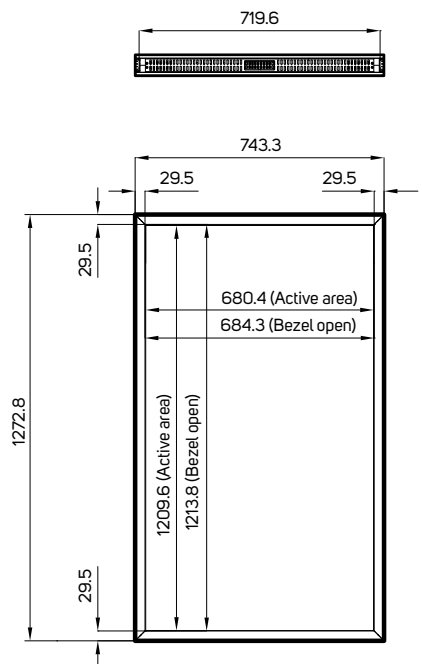

# 仕様

型名	DW551DR4	
パネル	LCD パネルサイズ	55型 (54.64インチ) x2
	解像度 (画素)	1920 x 1080
	バックライト	LED
	色温度 (工場出荷時設定)	D65 (6500 K)
	輝度	1000 cd/m <sup>2</sup> / 3000 cd/m <sup>2</sup>
	色深度	8 bits
	コントラスト比 (標準値)	3000:1
	応答速度 (標準値)	9 ms
	視野角 (上下、左右)	178° / 178°
	バックライト寿命 (標準値)	100,000 時間
	黒化現象-耐熱性	最大110°C (Hi-Tni採用)
	偏光眼鏡対応	○
	電源	電源
定格電圧		100-240V ~ 50/60Hz
消費電力 (標準 / 最大)		240 W / 380 W [暫定値]
機構	パワーセーブモード	1 W以下
	ベゼル幅 (上/下/左/右)	29.5 mm 均一
	キャビネット色	黒
	本体外形寸法 (幅x高さx奥行)	1272.8 x 743.3 x 62.7 mm
	本体質量	40 kg
	設置方向	縦置き/横置き
機能	キャリングハンドル	○
	ユーザー インターフェース表示言語	英語
	SNMP (upto Version 3.0)対応	○
	ディミングコントロール	○
	残像防止機能	○
	自動方位センサー	○
	外光センサー	○
	オン/オフ時間設定	○
	内部温度センサー	○
	OSD縦横表示 (旋回)	○
入力端子	HDMI 1.4b (HDCP 1.4)	x2
	Display Port 1.2	x2
	DVI-D (24ピン)	x2
	Micro SD スロット	x2 (内蔵プレイヤー用)
	USB 2.0 接続端子	x2 (内蔵プレイヤー用)
出力端子	音声/ステレオミニジャック	x2
外部コントロール	RS-232 (D-SUB 9ピン)	In x2
	RJ-45 (100BASE-T)	x2 (LANコネクタ)
内蔵プレイヤー (2セット搭載)	オペレーティングシステム	Android 7.1.2
	プロセッサ	ARM Quad-Core Cortex-A7
	クロックスピード	1.2 GHz
	メインメモリーインターフェース	DDR3L-1066, 1GB
	グラフィックス	Mali-400MP2 GPU, Support OpenGL ES1.1/2.0
ストレージ	内蔵: Nand flash 8GB(multi sources) 外部: Micro SD, 32GB まで	
対応フォーマット	VP8/H265/H264 video decoders, up to 60fps 1080P other video decoders (VC-1, MPEG-1/2/4, VP8)	
環境条件	動作温度	0° C ~ 45° C
	保存温度	-20° C ~ 60° C
	湿度	10% ~ 80% (結露無きこと)
適合規格	CE / FCC / ROHS / VCCI / PSE	

# 寸法

単位: mm

# 接続端子面